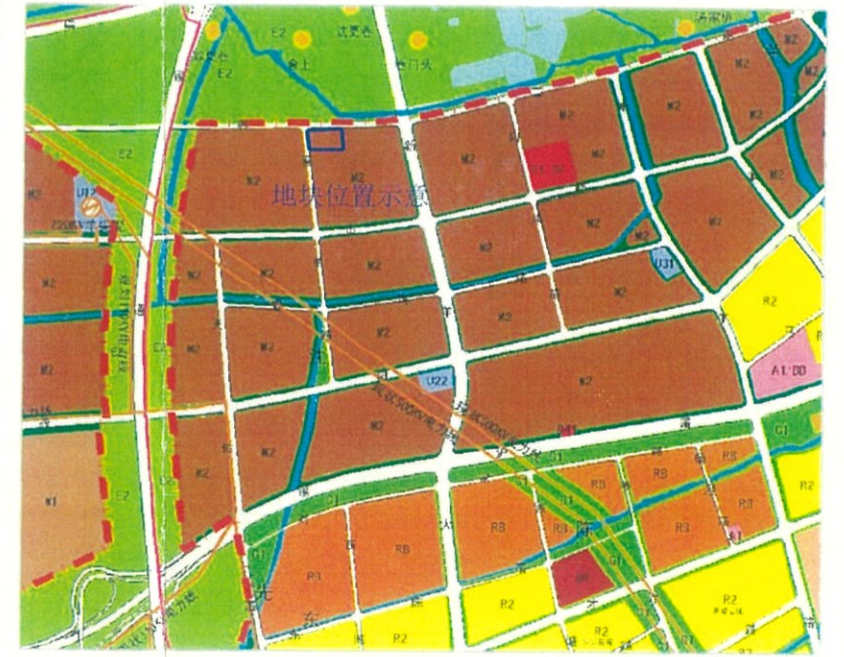

控规管理单元(XS-XD-YY-ZX)

说明：
本地块一年内未签订国有土地使用权
出让合同的，地块规划图自行失效。

图例

- 道路红线及中心线
- 可建设用地范围线
- 建筑控制线
- 高层建筑控制线
- 地下空间控制线
- 禁止机动车出入口控制线
- 机动车开口方向
- 高压线及高压控制走廊
- 轨道交通控制线
- 文物保护范围
- 现状保留建筑
- 绿地范围
- 尺寸标注

X=46339.925
Y=78053.532 坐标标注

无锡市自然资源和规划局锡山分局地块规划图

地块位置	富羊路-规划道路-旱地-旱地		
地块名称	富羊路东、规划道路南地块	地块编号	XDG(XS)-2019-27号
所属行政区	锡山区	日期	2019年10月